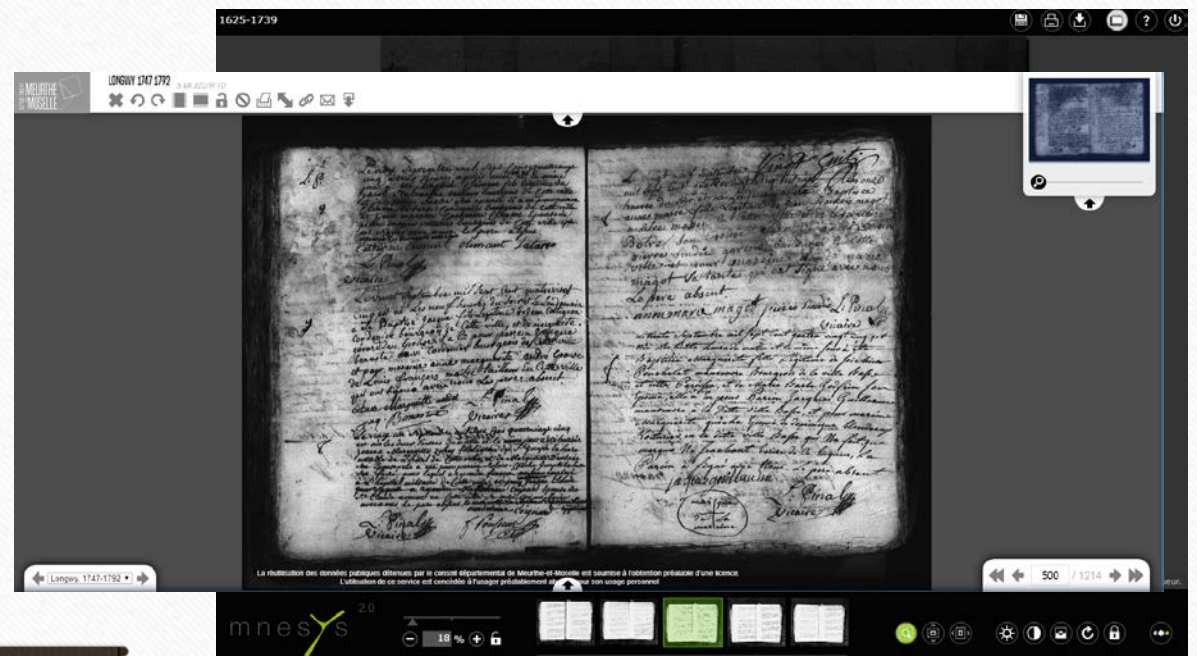

- Utilisation des lecteurs d'archives
- Paléographie